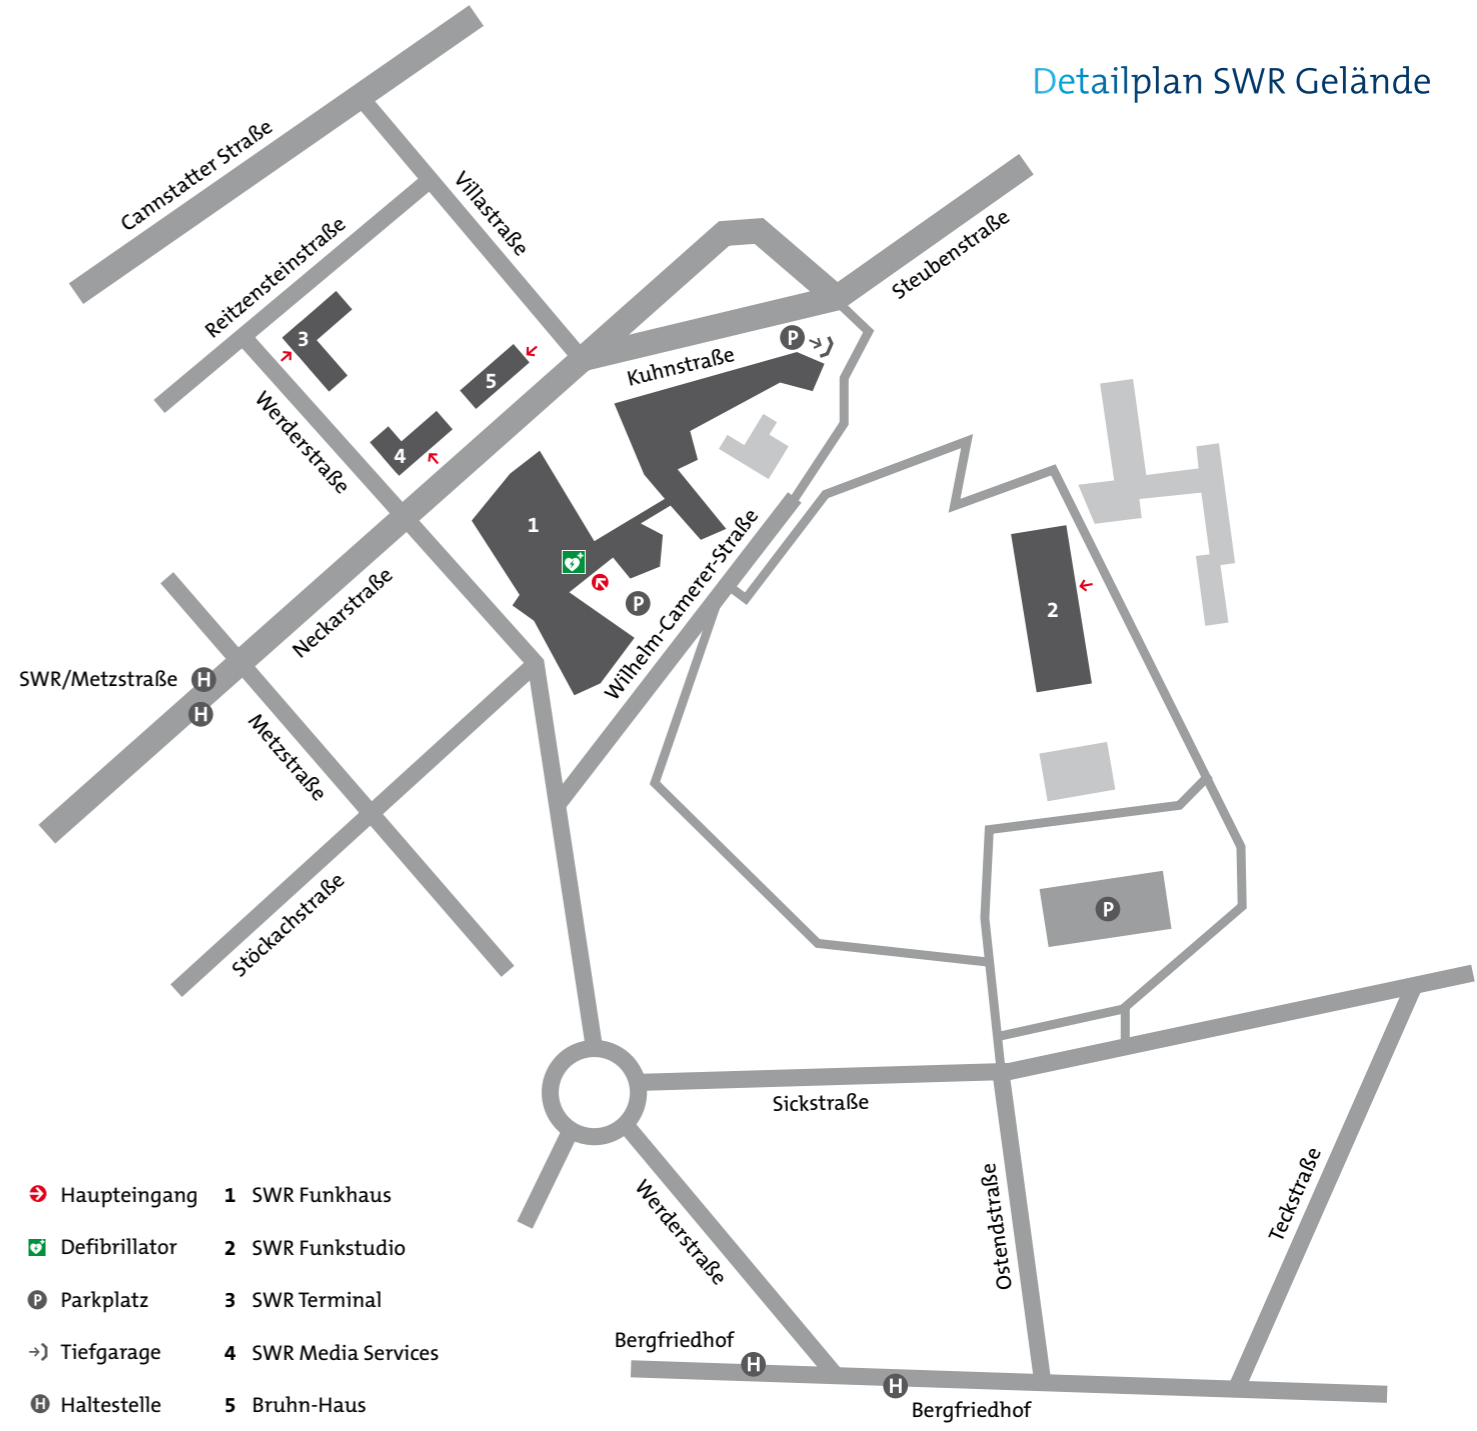

# Stadtplan Stuttgart

**SWR**  
siehe  
Detailplan

Bitte beachten Sie die derzeit geänderten Fahrpläne zur Stadtbahn-Haltestelle Metzstraße (SWR).  
[vvs.de/fahrplan](https://www.vvs.de/fahrplan)

- Bahnlinie
- Stadtbahnlinien
- Haltestellen U1, U2, U4, U9 und U14
- Parkplatz
- Tunnel

# Detailplan SWR Gelände

- Haupteingang
- Defibrillator
- Parkplatz
- Tiefgarage
- Haltestelle
- 1 SWR Funkhaus
- 2 SWR Funkstudio
- 3 SWR Terminal
- 4 SWR Media Services
- 5 Bruhn-Haus