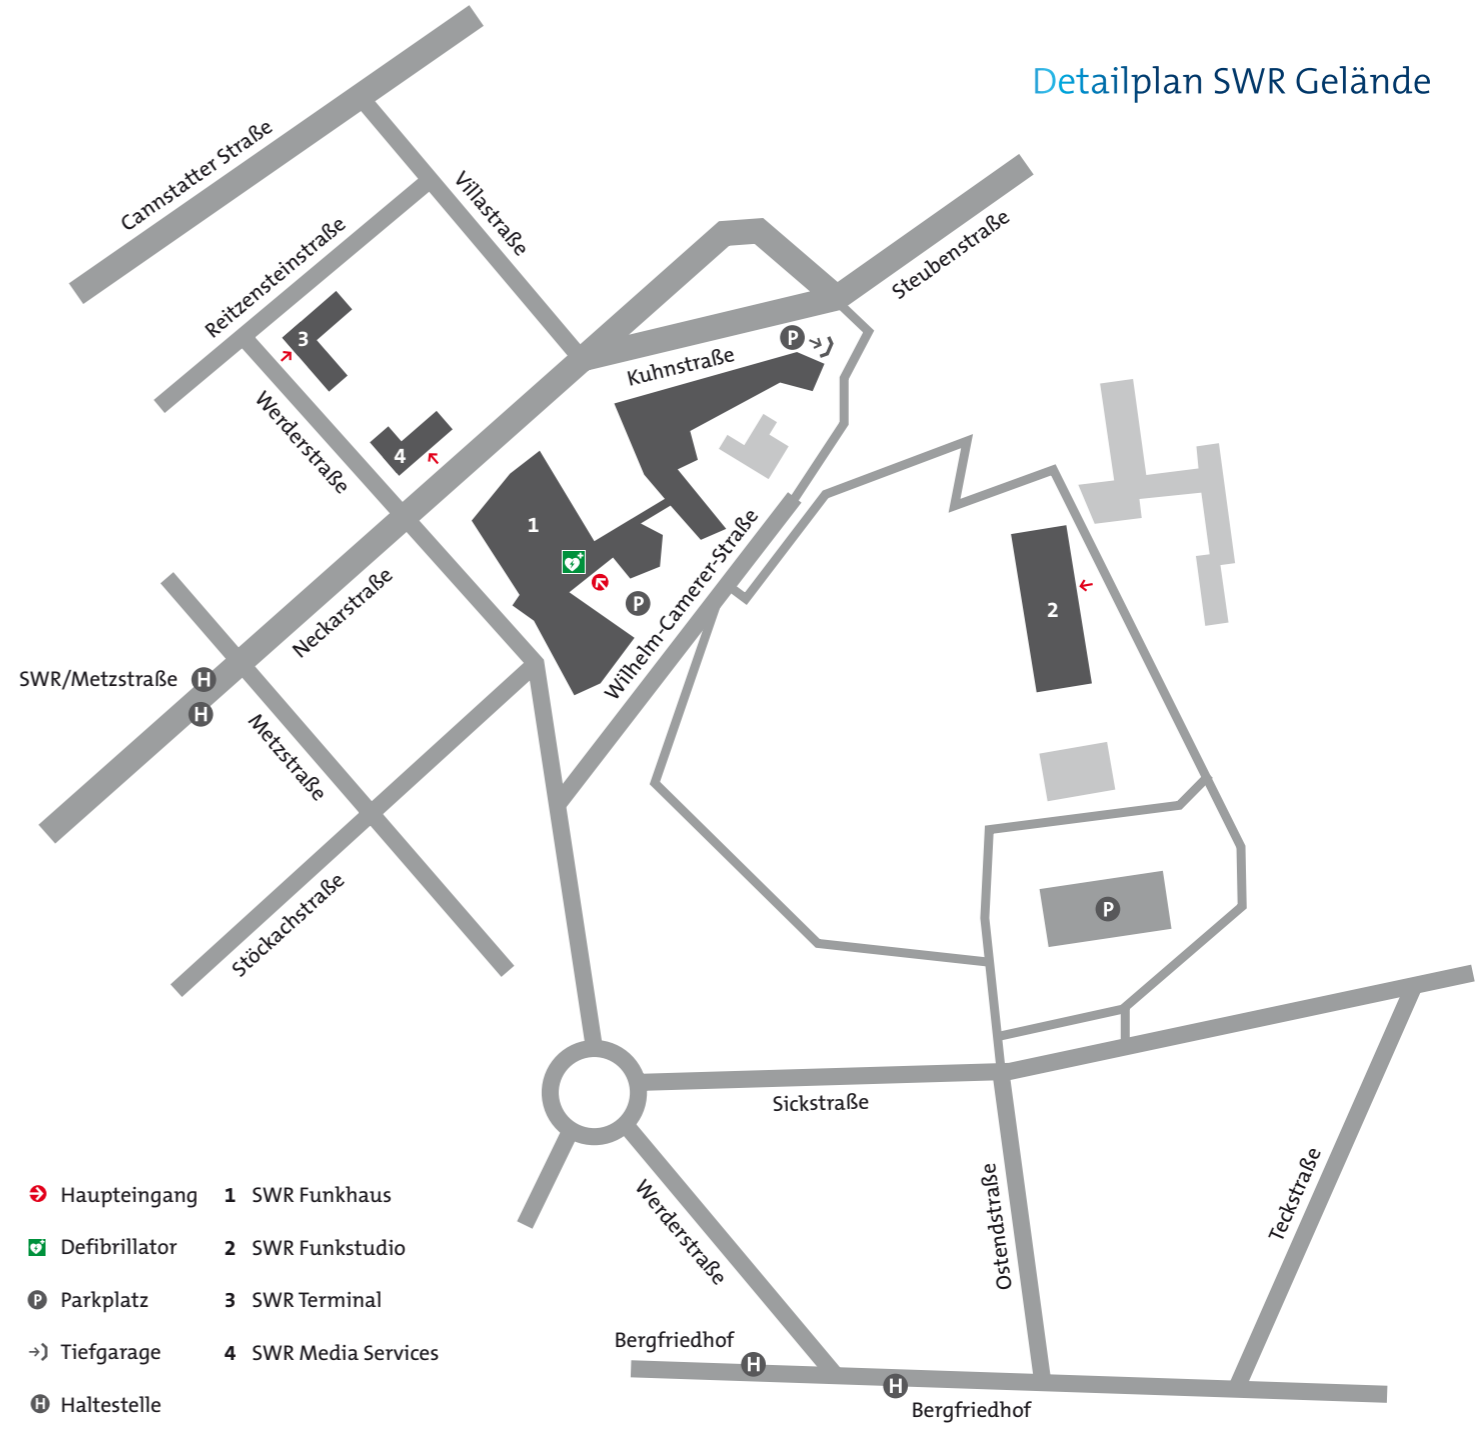

Anfahrtswege

- Bahnliesen
- A8 — Autobahn
- B27 — Bundesstraße

SWR Stuttgart
Neckarstraße 230
70190 Stuttgart

Postanschrift:
70150 Stuttgart

Telefon 0711 929 0
Telefax 0711 929 12600

SWR.de

Lageplan SWR Stuttgart Ihr Weg zu uns

Anreise mit öffentlichen Verkehrsmitteln

Zum SWR Funkhaus, Neckarstraße 230: Haltestelle Metzstraße (SWR)

- **Stadtbahn U1** (Richtung Fellbach)
- **Stadtbahn U2** (Richtung Neugereut)
- **Stadtbahn U14** (Richtung Neckargröningen/Remseck)

Zum SWR Funkstudio: Haltestelle Bergfriedhof

- **Stadtbahn U9** (Richtung Hedelfingen)
- **Stadtbahn U4** (Richtung Untertürkheim)

Stadtplan Stuttgart

SWR
siehe
Detailplan

Bitte beachten Sie die derzeit geänderten Fahrpläne zur Stadtbahn-Haltestelle Metzstraße (SWR).
[vvs.de/fahrplan](https://www.vvs.de/fahrplan)

- Bahnlinie
- Stadtbahnlinien
- Haltestellen U1, U2, U4, U9 und U14
- Parkplatz
- Tunnel

Detailplan SWR Gelände

- Haupteingang
- Defibrillator
- Parkplatz
- Tiefgarage
- Haltestelle
- 1** SWR Funkhaus
- 2** SWR Funkstudio
- 3** SWR Terminal
- 4** SWR Media Services